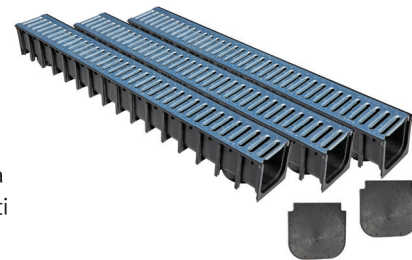

ASTI NATURA

- površina: kvarcna
- debljina: 5 cm
- format: 60 x 30 cm
- boje: natura siva i grafitno siva

natura siva

grafitno siva

SEMDRAIN SISTEM KANALA ZA ODVODNJU

- PP kanali za odvodnju s plastičnim rubovima
- za različite klase opterećenja
- pripadajući dodatni elementi
- više vrsta rešetki: